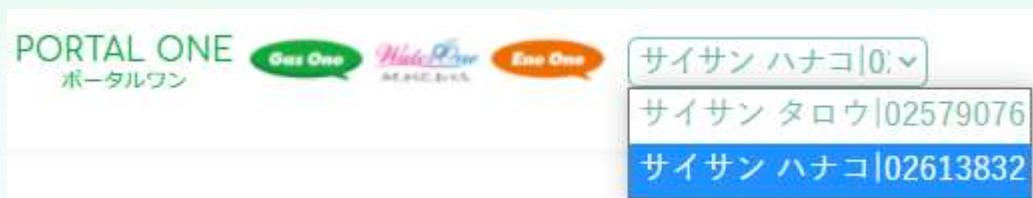

Gas One

【複数契約の解除】ボタン押下後の画面

複数契約の解除

本当に削除してもよろしいでしょうか？よろしければ「確定」を押してください。
なお、当契約を削除すれば、次の契約を表示します。

取消

確定

- ① 解除したい契約をプルダウンリストから選択
- ② 【複数契約の解除】ボタンをクリック
- ③ 【確定】ボタンをクリック