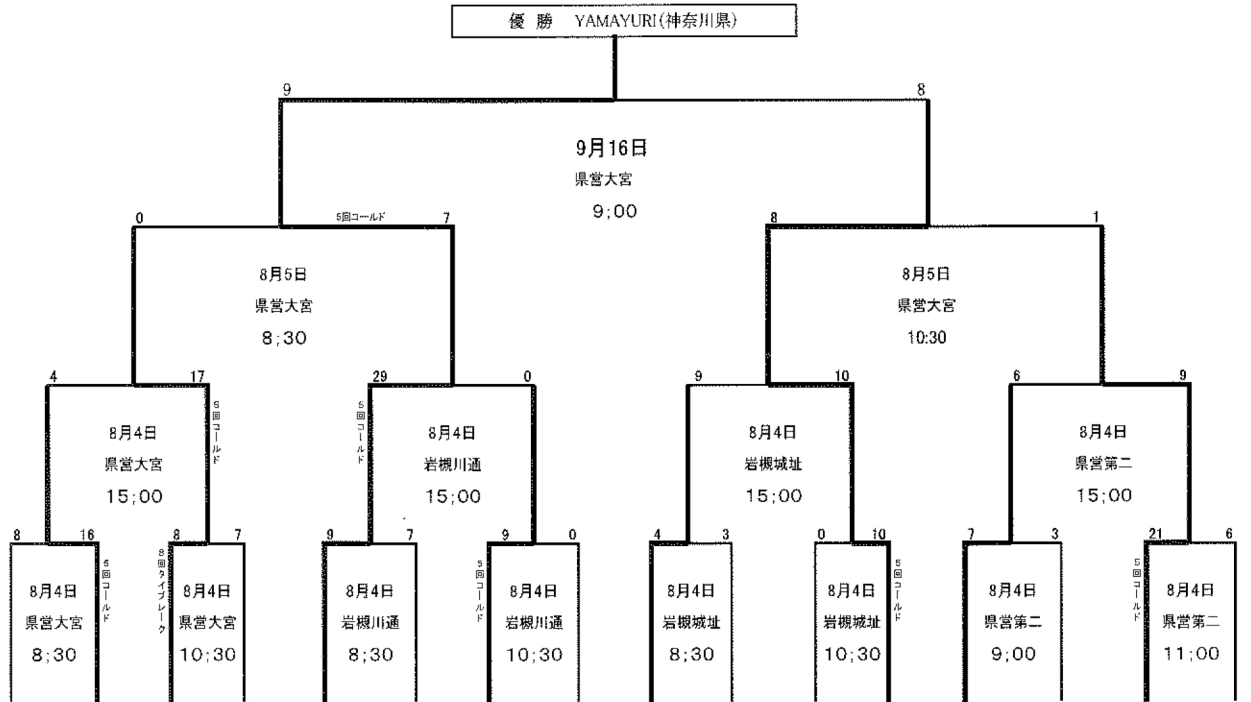

大会役員挨拶と始球式程度を予定します。ご協力をお願いします。

※県営球場開始式では、優勝カップ等返還を予定しております。浦和クラブジュニア・富士見クラブ
 やまゆりクラブ・YAMAYURI

※Yoshi One 主将の選手宣誓を予定

組合せ

②開始式 8月4日(土)8時より さいたま市岩槻川通公園野球場

大会役員挨拶と始球式程度を予定します。ご協力をお願いします。

優勝 YAMAYURI(神奈川県)

1	静岡県	富士オールスターズ	2	茨城県	茨城ガールズ	3	山梨県	山梨選抜	4	埼玉県	Jyoshi One	5	神奈川県	YAMAYURI	6	東京都	オール江東女子	7	埼玉県	春日部さくら	8	栃木県	ウイングス	9	栃木県	ミルキーズ栃木選抜	10	千葉県	なでしこチャイミング	11	茨城県	茨城選抜	12	群馬県	おおたガールズ	13	埼玉県	さくらそう	14	神奈川県	やまゆりクラブ	15	東京都	町田女子選抜	16	推薦	三多摩女子MOAチーム
---	-----	-----------	---	-----	--------	---	-----	------	---	-----	------------	---	------	----------	---	-----	---------	---	-----	--------	---	-----	-------	---	-----	-----------	----	-----	------------	----	-----	------	----	-----	---------	----	-----	-------	----	------	---------	----	-----	--------	----	----	-------------